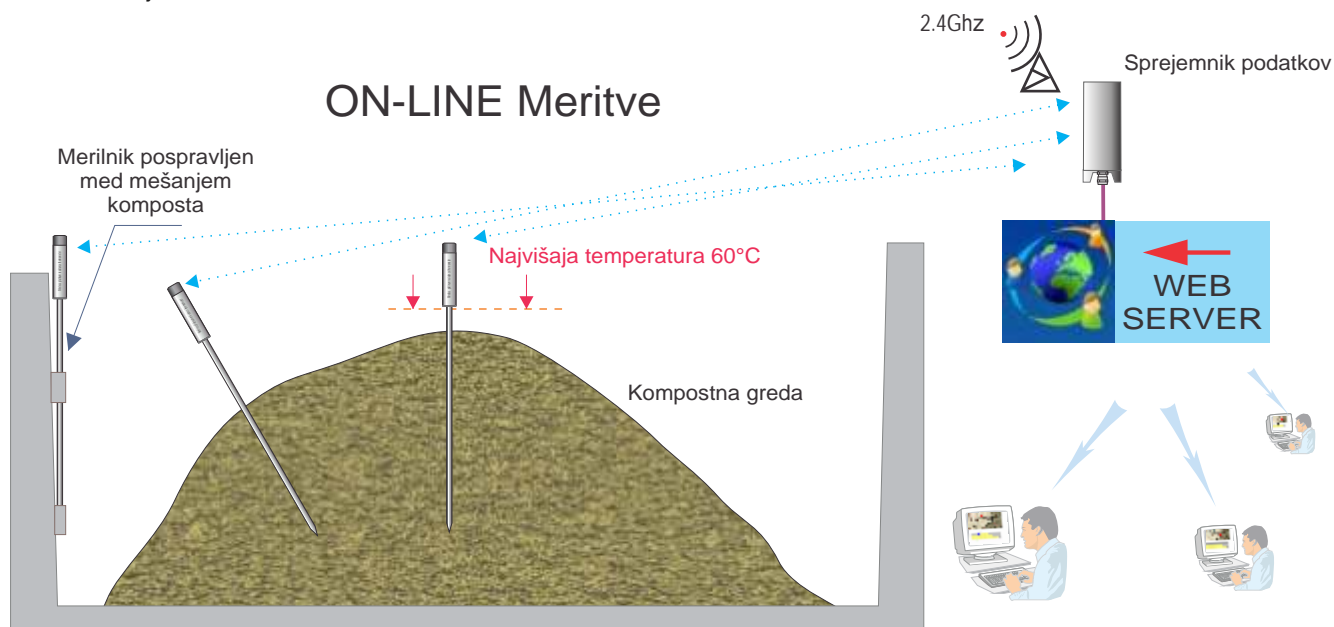

DMS

DATA MERILNI SISTEMI

Brezži ni merilnik temperature komposta DMS-MEMO-WPRT

PREDNOSTI:

- Dolgo 1500mm robustno ohišje za zabadanje v kompostno gredo
- Brezži ni prenos meritev na razdalji 200-500m
- Avtomatsko delovanje brez nastavitvev ter programiranja
- Spremljanje meritev na PCju, spletu ter mobilnem telefonu
- Delovanje na izmenljivo baterijo velikost 2X AAA do 5 let
- Servis, kalibracije ter nadomestni merilniki so na voljo v nekaj dneh
- Cenovno zelo ugoden paket za meritev, prenos in prikaz podatkov
- Enostavna brezži na komunikacija z PLCji razli nih proizvajalcev
- Vrhunska izvedba je v celoti plod slovenskega znanja
- Za merilnik je vložena patentna prijava

SLOVENSKO

znanje za zeleno

PRIHODNOST

Brezžični merilnik temperature komposta DMS-MEMO-WPRT

Brezžični merilnik temperature komposta DMS-MEMO-WPRT predstavlja integrirano napravo za meritve, beleženje ter daljinski prenos meritev. Merilno tipalo dolžine 1500mm vbodemo v kompostno gredico. Podatke daljinsko spremljamo na PC računalniku ali pa preko mobilnega telefona. Podatki se poleg prenosa na računalnik shranjujejo tudi v sami napravi. Naprava deluje na izmenljivo baterijo do 5 let. Prenos podatkov je možen na vidni razdalji do nekaj sto metrov. V primeru, da meritve izvajamo na širšem področju, je možno z ripiterjem prenosno pot podaljšati do 5 km. Točnost meritve je za različne modele do 0.02°C.

- (1) Domet merilnika na odprtem prostoru - vidna razdalja do antene je od 100 do 500m, v odvisnosti od uporabljenega sprejemnika. Razdalja se lahko poveča z uporabo relejnih postaj-ripiterjev
- (2) Temperaturno območje delovanja elektronike je do 85 ali 125°C. Zaradi uporabe izmenljivih baterij je področje uporabe omejeno do 60°C ali izjemoma za kratek čas do 75°C. Na držalu, ki je ponavadi nekaj 10cm nad kompostnim kupom temperatura naj ne bi presegla 60(75)°C. V primeru, da želimo uporabo na višjih temperaturah, lahko ohišje in baterijo tem razmeram prilagodimo.