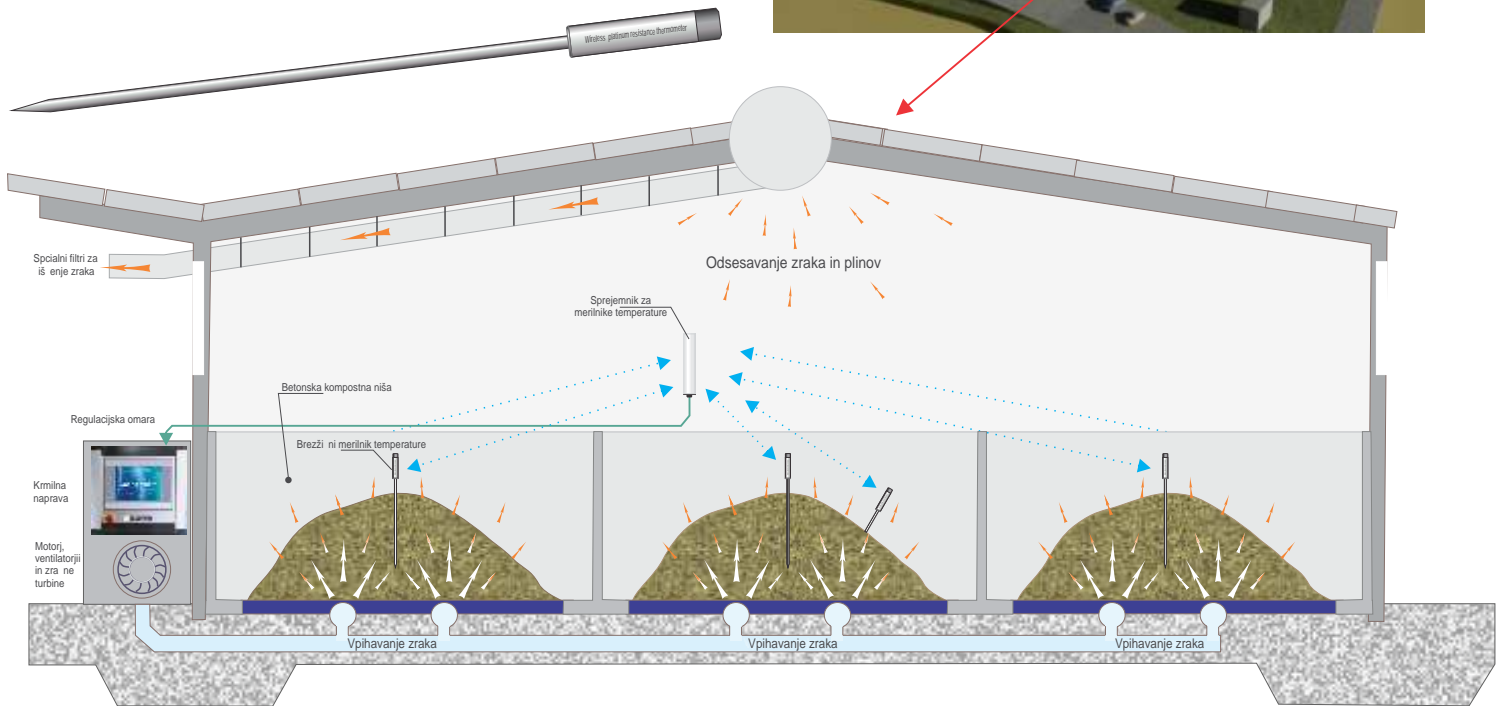

Brezži ni merilnik temperature komposta DMS-MEMO WPRT

ON-LINE meritve in regulacija dovajanja in odsesavanja zraka
na podlagi meritve temperature v kompostnih gredicah

Kompostarna Krško

Brezži ni precizijski elektronski termometer
Slovenski patent: št. 24122
prirejen za meritev temperature v kompostu