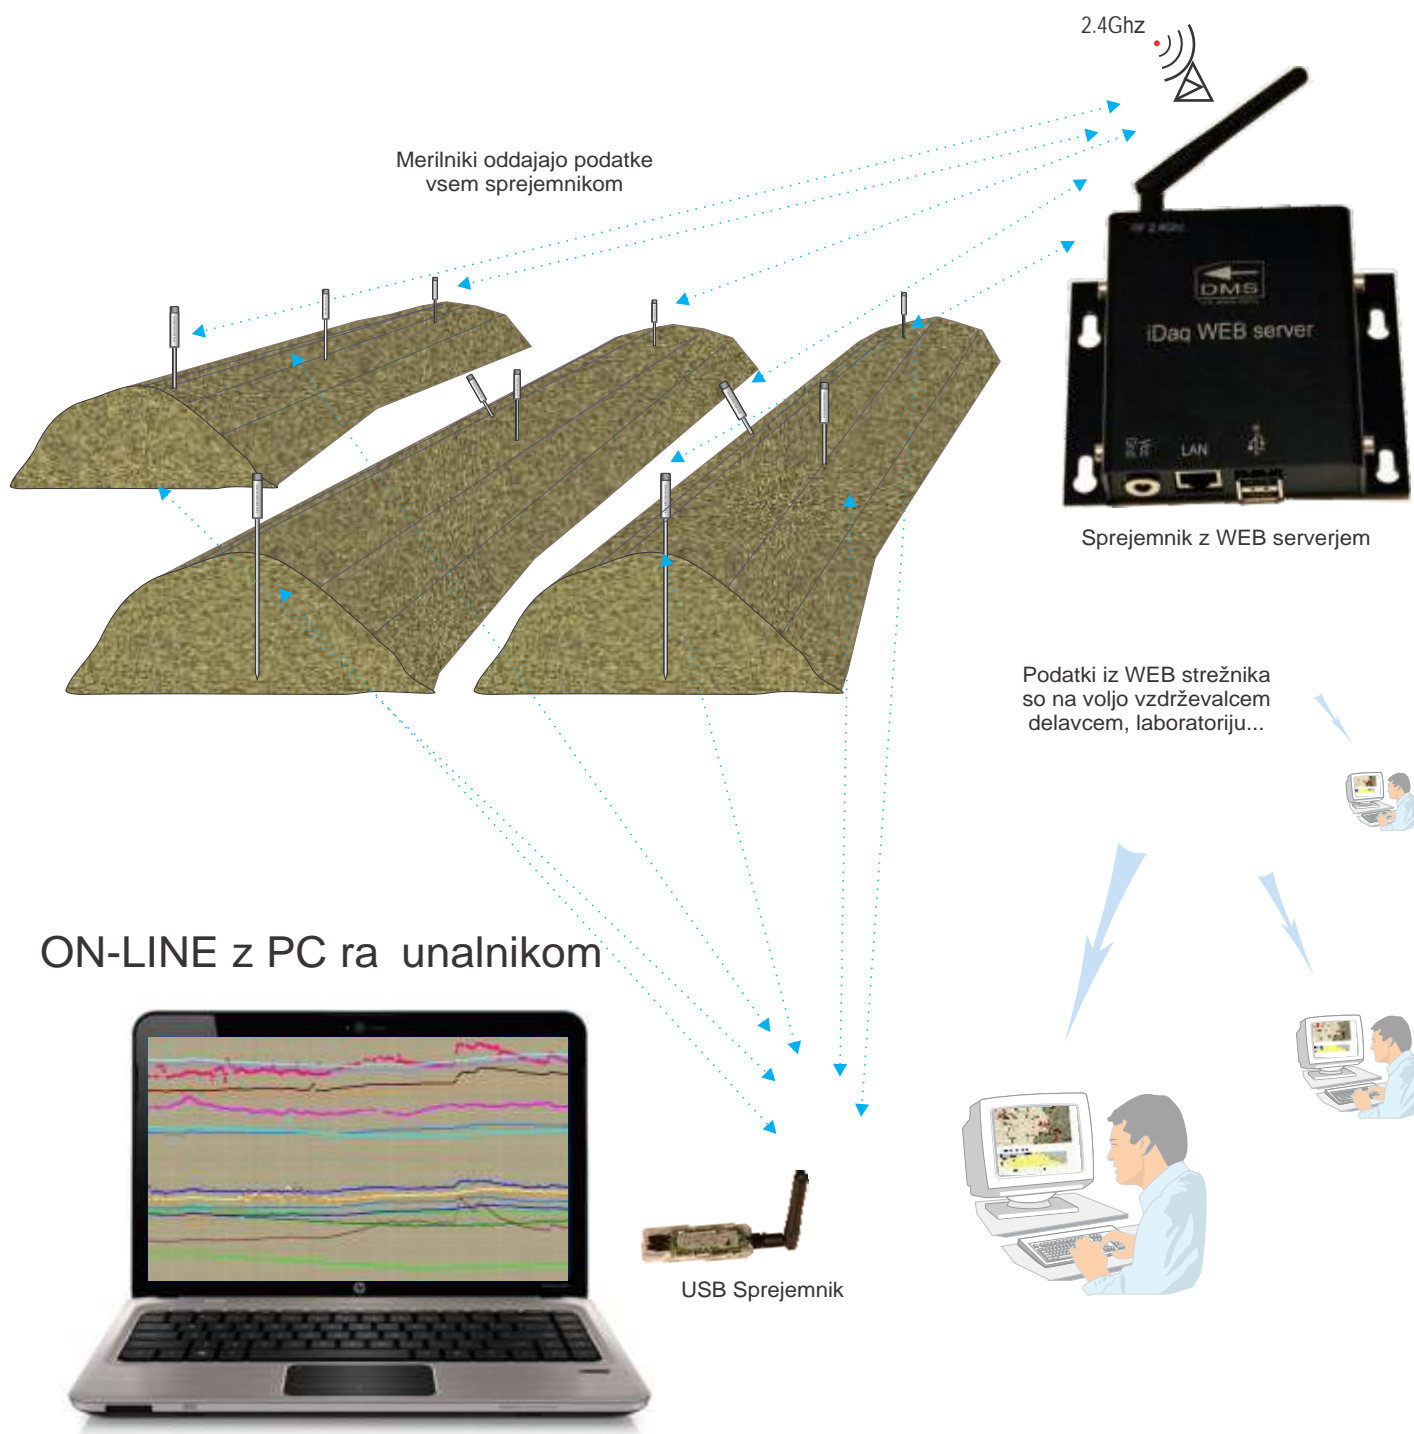

Brezžični merilnik temperature komposta DMS-MEMO-WPRT

ON-LINE meritve z centralnim sprejemnikom ter WEB serverjem